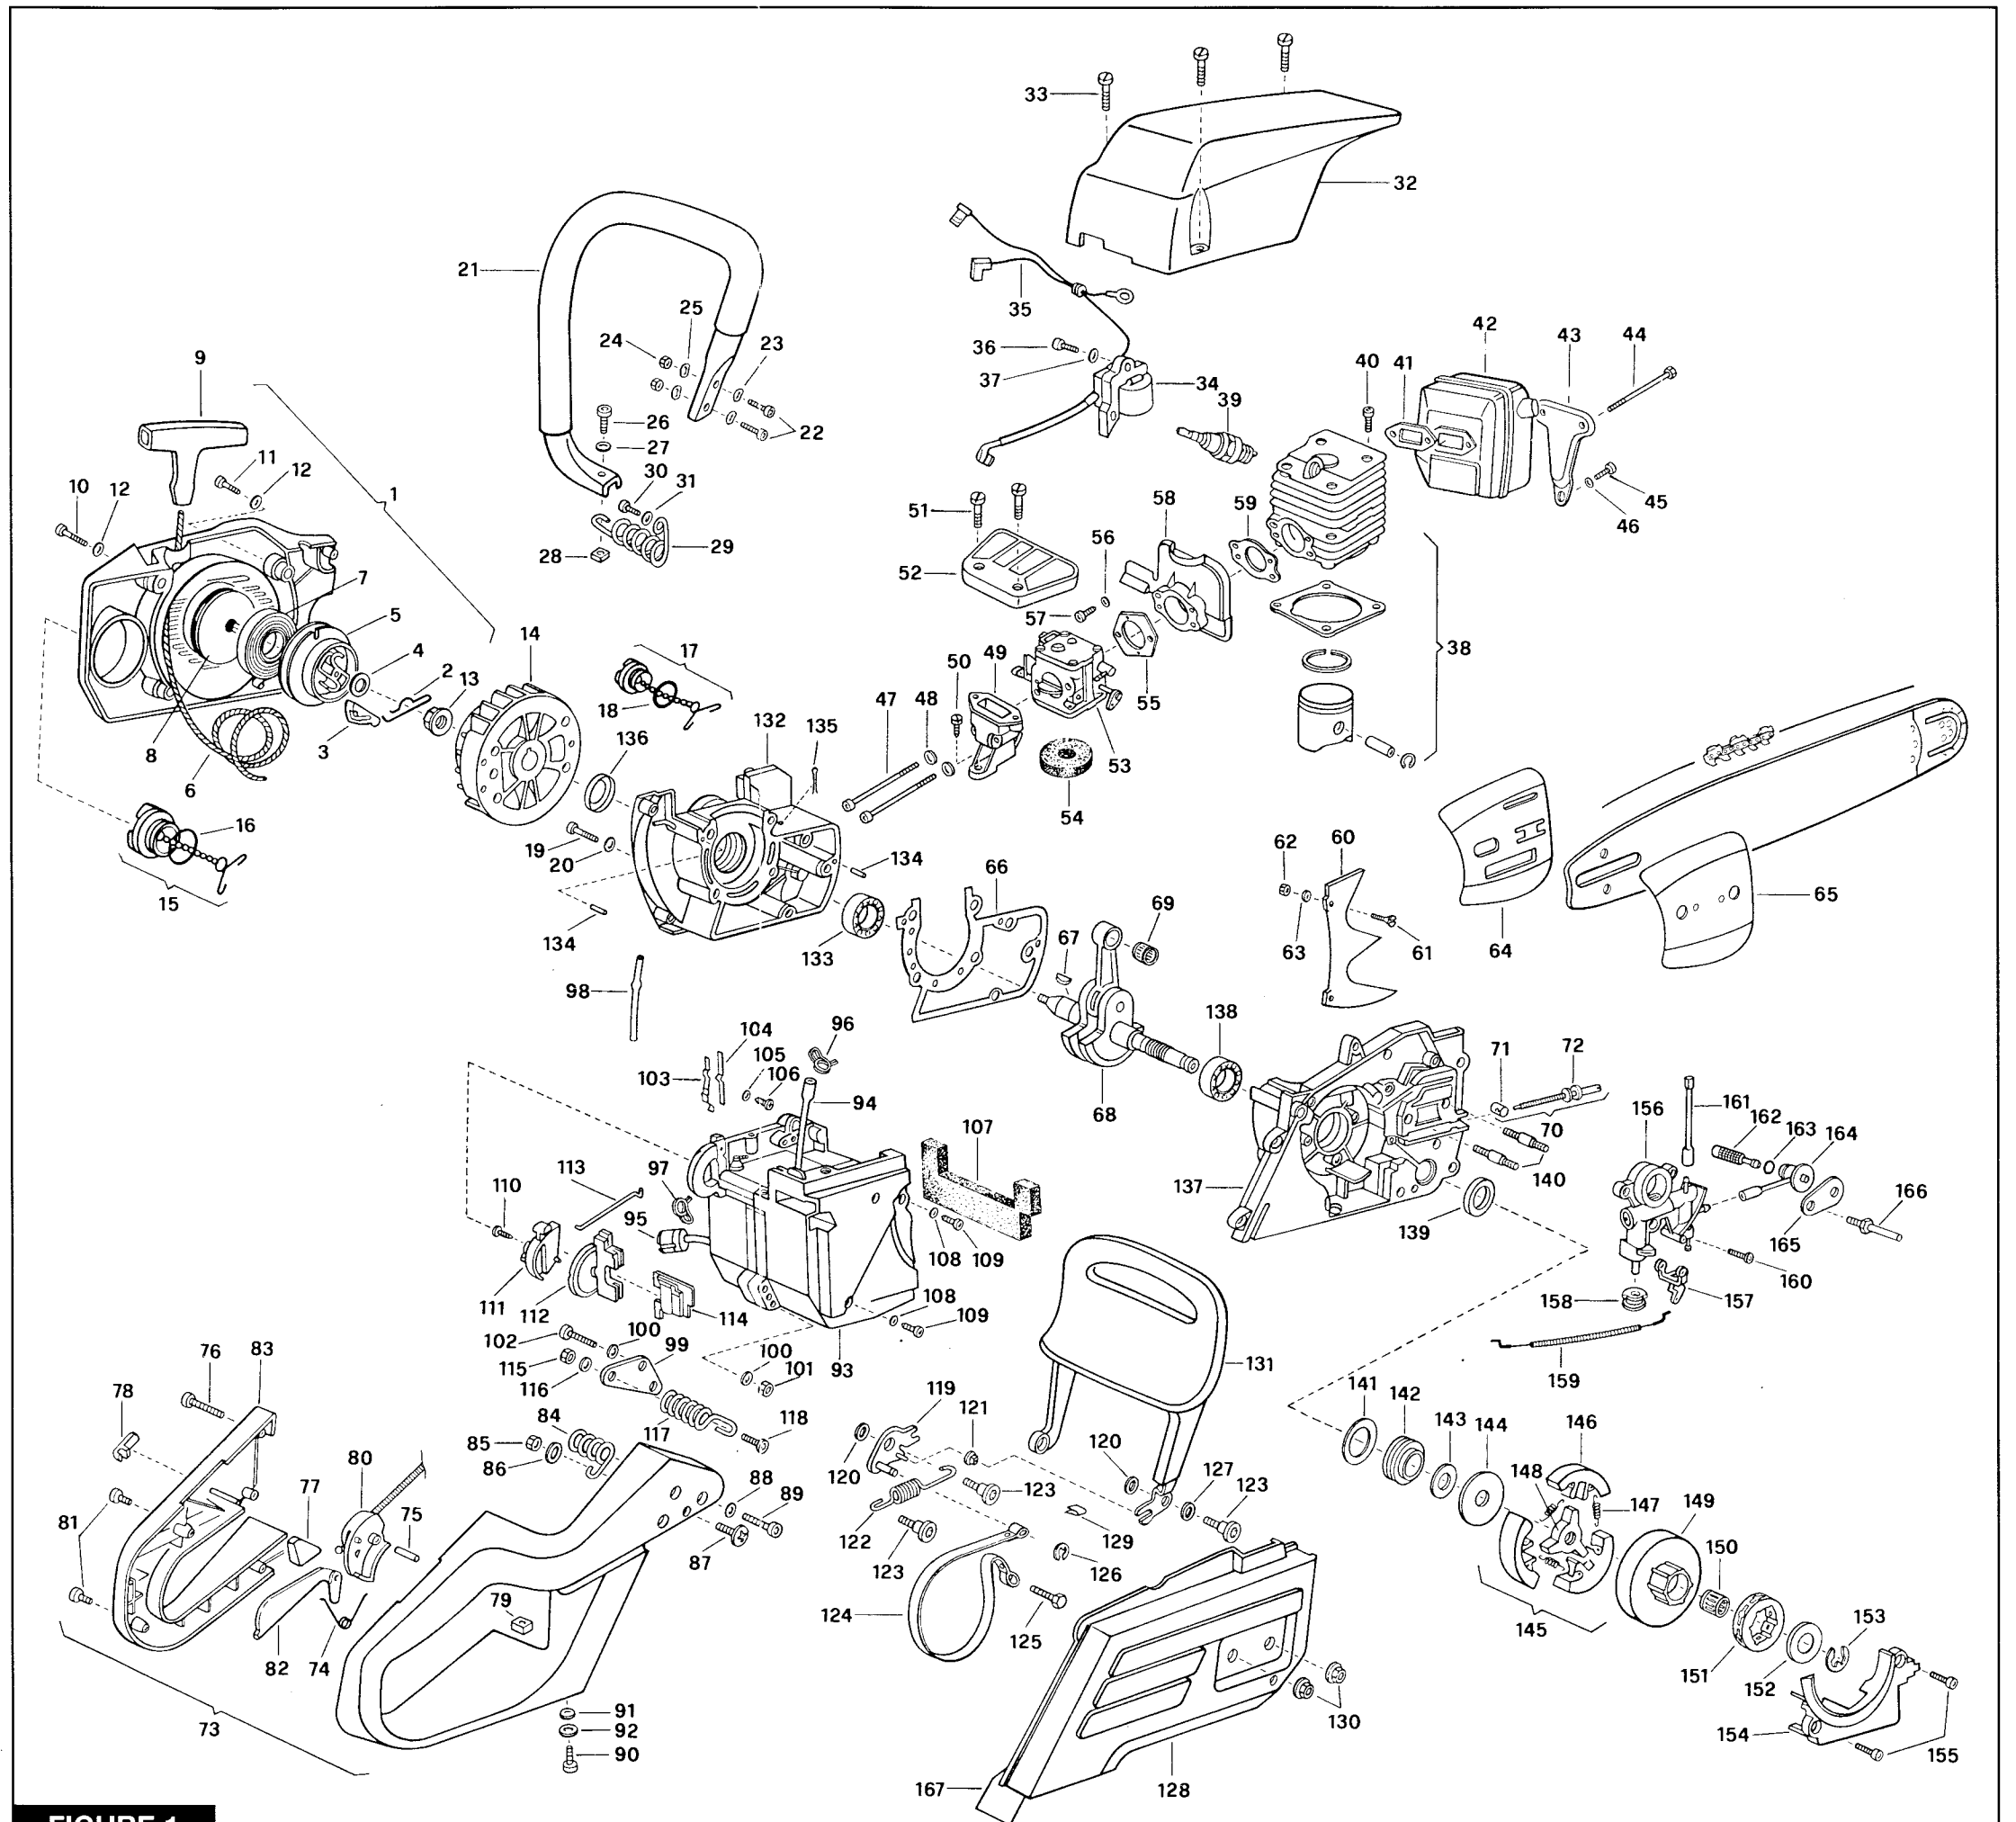

C 1	240861	McCulloch	1	C 83	● 241473	1
C 2	241929	Partner	1	C 84	241357	1
B 2	● 240485		1	85	235642	1
B 3	● 240484		1	86	227259	1
4	● 227470		1	87	241147 M5x16	1
C 5	● 227468		1	88	236936	1
A 6	● 227471		1	89	236933 M6x18	1
C 7	● 227300		1	90	240845 M5x16	1
8	● 227467		1	91	241474	1
9	● 240884		1	92	227259	1
10	235530 M5x35		2	93	241308	1
11	235803 M5x25		2	B 94	● 227406	1
12	227626		4	A 95	● 227407	1
13	227762		1	96	● 227408	1
14	241312		1	97	● 227409	1
B 15	227508		1	C 98	● 227411	1
C 16	● 227420		1	99	● 227676	1
B 17	227507		1	100	● 227626	4
C 18	● 227459		1	101	● 235642	2
19	235806 M5x20		7	102	● 235530 M5x35	2
20	227626		7	C103	● 241468	1
21	241352		2	C104	● 241467	1
22	235806 M5x20		2	105	● 241469	1
23	227629		2	106	● 240863	1
24	235642		2	107	241572	1
25	227629		2	108	227626	2
26	227563 M5x16		1	109	235802 M5x14	2
27	235248		1	110	240863	1
28	229524		1	C111	241464	1
29	241356		1	C112	241465	1
30	227563 M5x16		1	113	241466	1
31	227259		1	114	241479	1
32	247202 yellow/gal or orange	1	1	115	235642	1
	241926 gold/oro or gold	1	1	116	227626	1
33	● 227458 M5x21		3	C117	240036	1
C 34	241501		1	118	235803 M5x25	1
35	● 241470		1	119	241487	1
36	235806 M5x20		2	120	241505	2
37	227626		2	121	241484	1
C 38	FIGURE 2			122	241485	1
A 39	240010		1	123	229510	3
40	227565 M5x25		4	C124	241319	1
C 41	227483		1	125	240314 M6x16	1
C 42	240654		1	126	227504	1
43	227491		1	127	235225	1
44	227567 M5x70		2	C128	241350	1
45	236381 M5x10		1	129	229514	1
46	227626		1	A130	227762	2
47	227566 M5x65		2	131	241317	1
48	227629		2	132	248166	1
49	227316		1	133	● 229450	2
50	235802 M5x14		2	134	● 227497	1
51	227458 M5x21		2	135	● 236728	1
B 52	227561		1	C136	● 227499	1
C 53	FIGURE 3			137	248167	1
54	227424		1	138	● 229450	1
A 55	227417		1	C139	● 241307	1
56	227629		2	C140	● 227370	2
57	235803 M5x25		2	141	241339	1
C 58	240114		1	C142	241344	1
C 59	227395		1	143	241345	1
C 60	227371		1	144	241346	1
61	227616 M5x16		2	C145	241347	1
62	235642		2	146	● 227359	3
63	227626		2	B147	● 227360	3
C 64	227368		1	148	● 241348	1
C 65	227369		1	C149	227546	1
C 66	227391		1	C150	227329	1
C 67	227631		1	B151	227547	1
68	241300		1	152	229519	1
C 69	227335		1	153	241349	1
A 70	227516		1	154	241343	1
B 71	227366		1	155	228908 M4x14	2
B 72	227365		1	C156	241320	1
C 73	241354		1	C157	● 241332	1
74	● 227443		1	C158	227383	1
75	● 227445		1	C159	241342	1
76	● 227801 M4x75		1	160	228908 M4x14	3
77	● 227904		1	C161	241340	1
78	● 240683		1	C162	227464	1
79	● 229524		1	C163	● 227527	1
80	● 240119		1	C164	241341	1
81	● 240862		3	165	240309	1
82	● 241471		1	166	240363	1
				167	227943	1

FIGURE 1

A = high moving - alta rotazione - haute demande - große Nachfrage
B = medium moving - media rotazione - moyenne demande - mittelmäßige Nachfrage
C = slow moving - bassa rotazione - basse demande - wenige Nachfrage